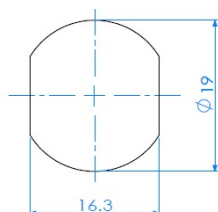

## Description:

Cam Lock 1930, 90DG, Black Anod, Cam No. A01, KA D20,CK SISO

## Item number:

14.04.501-4

Units	Box	Carton	HS Code	Barcode
Pcs.	12	240	8301300000	
				5704866507011

L1=16mm  
L2=20mm  
L3=25mm  
L4=30mm