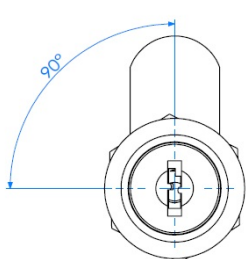

## Description:

Cam Lock 1930, 90DG, Black Anod, Cam No. A01, KA D20,CK SISO

## Item number:

14.04.501-4

Units	Box	Carton	HS Code	Barcode
Pcs.	12	240	8301300000	
				5704866507011

L1=16mm  
L2=20mm  
L3=25mm  
L4=30mm