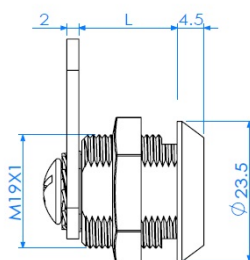

## Description:

Cam Lock 1930, 90DG, Black Anod, Cam No. A01, KA D20,CK SISO

## Item number:

14.04.501-4

Units	Box	Carton	HS Code	Barcode
Pcs.	12	240	8301300000	
				5704866507011

L1=16mm  
L2=20mm  
L3=25mm  
L4=30mm